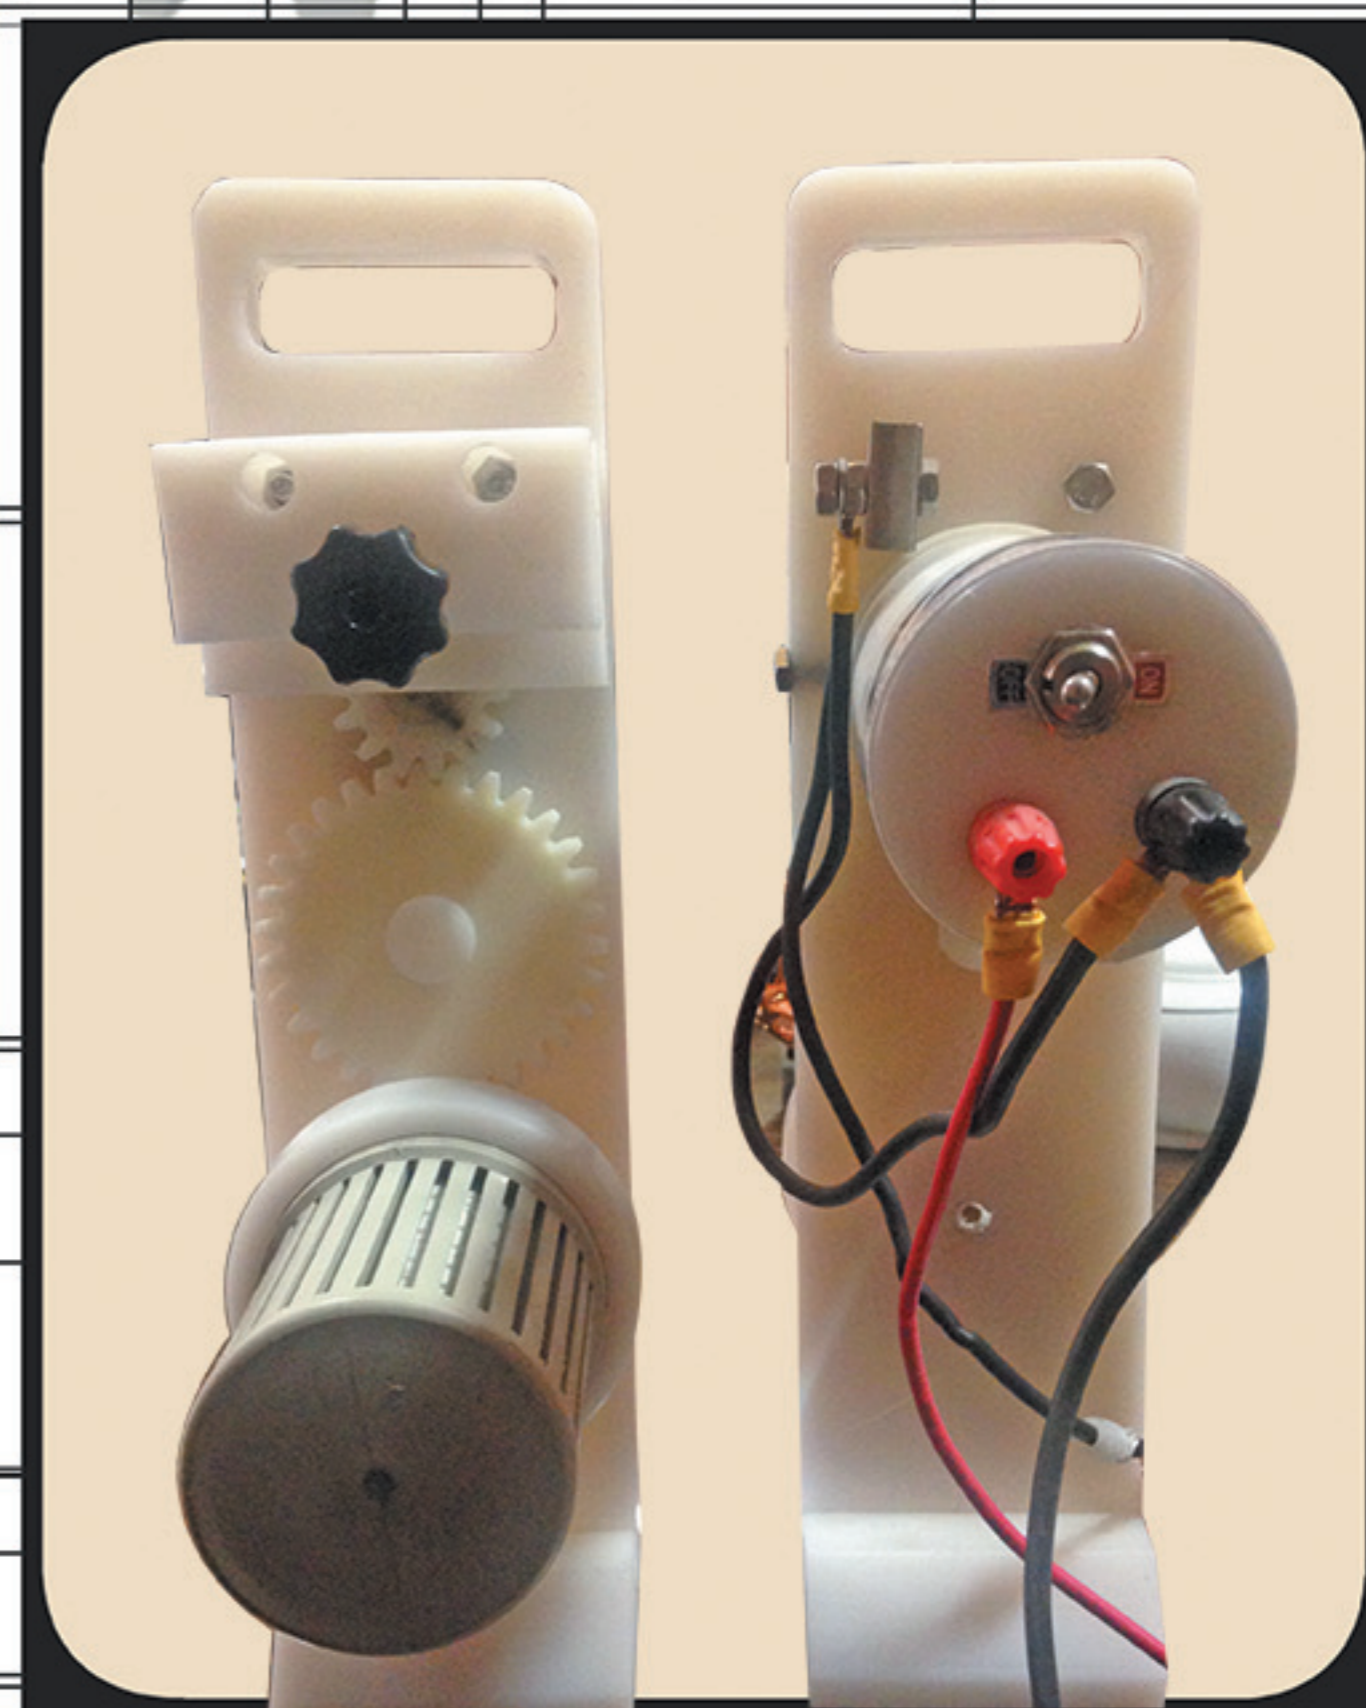

Model:TNP_402

ما مدعی هستیم
کیفیت اتفاقی نیست

آبکاری چرخشی

- آبکاری سریع و یکنواخت قطعات ریز
- بدون نیاز به سیستم آویز
- در دو مدل تک محفظه و دو محفظه